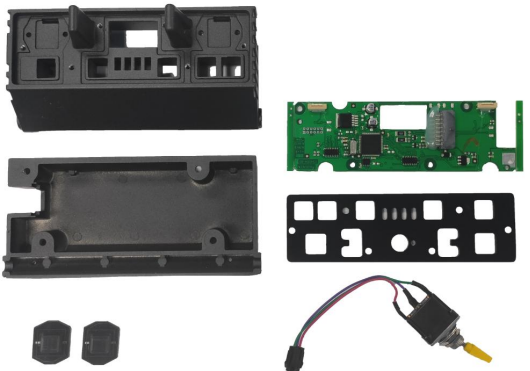

JS-101005&101173

used for **Genie**

used for Z34-22RT  
Z45-25JRT  
Z60-34RT  
S45、S65、S85...

JS-20424

used for Z45/22 DC 2WD、Z34/22N  
、Z34/22DC、Z30/20N、Z30/20N RJ...

JS-42032

used for **Genie**

used for GS2668 RT, GS3268 RT, GS3384, GS84  
GS90, GS2669 RT, GS3369 RT, GS4069 RT  
GS3384 RT, GS4390 RT, GS5390 RT...

JS-99164

used for **JLG**

used for Toucan 10E, Toucan 26E  
Toucan 8E, Toucan 20E...

JS-1001100421

used for **ES series**

1703819

1704260

4360539

**CB-1001091154**

**CB-1001091965**

used for **Genie 5**

CB-100840

PCB-109503

used for **Genie 6**

CB-1256727

PCB-1256725