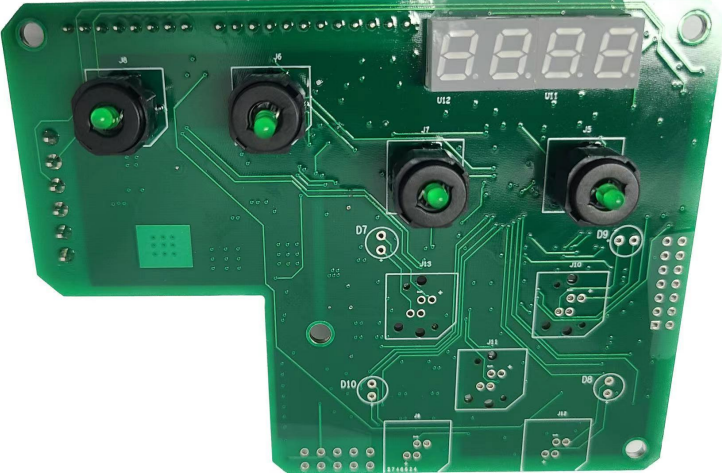

JS-99164

used for **JLG**

used for Toucan 10E, Toucan 26E  
Toucan 8E, Toucan 20E...

JS-1001100421

used for **ES series**

1703819

1704260

4360539

**CB-1001091154**

**CB-1001091965**

used for **Genie 5**

CB-100840

PCB-109503

used for **Genie 6**

CB-1256727

PCB-1256725

used for **Dingli, LGMG, Sinoboom, XCMG, Zoomline**

**CB-DLSXZ**

**PCB-ZXSLD**

used for **JLG**

used for ES-, RS-scissors.

JS-1001134438

used for **Snorkel**

used for S1930E, S1932E, S2632E