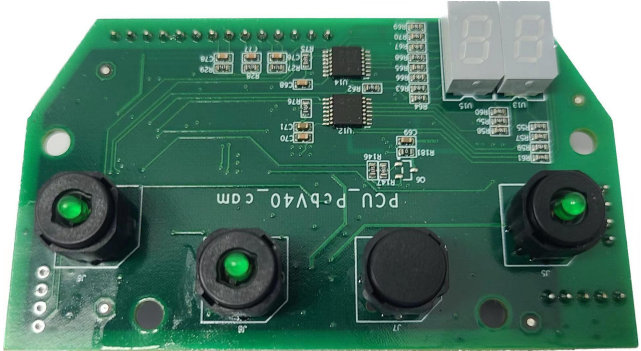

JS-99164

used for **JLG**

used for Toucan 10E, Toucan 26E  
Toucan 8E, Toucan 20E...

JS-1001100421

used for **ES series**

1703819

1704260

4360539

**CB-1001091154**

**CB-1001091965**

used for **Genie 5**

CB-100840

PCB-109503

used for **Genie 6**

CB-1256727

PCB-1256725

used for **Dingli, LGMG, Sinoboom, XCMG, Zoomline**

**CB-DLSXZ**

**PCB-ZXSLD**

used for **JLG**

used for ES-, RS-scissors.

JS-1001134438

used for **Snorkel**

used for S1930E, S1932E, S2632E